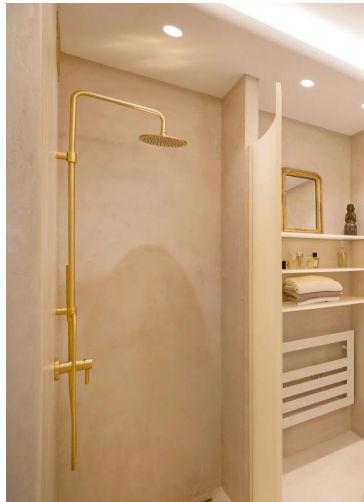

ZOOM SUR NOTRE PARTENAIRE

ZUCCHETTI. KOS

Utilisation de différents produits de ZUCCHETTI. KOS
dans le cadre de la rénovation d'un appartement

Flora Auvray
Architecte d'intérieur CFAI

6, rue de Vienne 75008 Paris
Tél : 06 30 40 20 45
<http://www.floraauvray.com/>

Pour la rénovation partielle de cet appartement, la salle de bain a été totalement transformée, elle a été agrandie en prenant sur le grand salon.

Y prennent place une baignoire avec un **bec sur pied**, un lavabo en îlot avec un **mitigeur monocommande** et une douche à l'italienne avec un **set de douche monocommande** et avec un pare douche sur-mesure cintré.